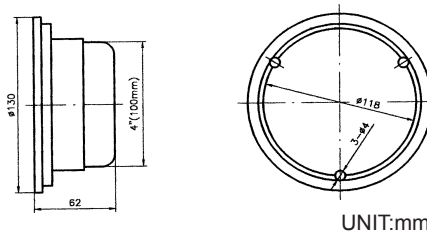

TECHNICAL INFORMATION

Ordering Code:

CB	-	6	-	R	-	24
		Gong size				Voltage
		4		-		6
		6		Gray		12
		8		R		24
		10				120
						220
						380

Specifications

Cat. No.	Volts	Amps (Rated)	Amps (Actual)	dB
CB-4-6	6V DC	0.50	0.10	86
CB-4-12	12V DC	0.60	0.20	86
CB-4-24	24V DC	0.30	0.08	86
CB-4-120	120V AC	0.15	0.05	86
CB-4-240	240V AC	0.10	0.03	86
CB-6-6	6V DC	0.50	0.10	86
CB-6-12	12V DC	0.85	0.20	86
CB-6-24	24V DC	0.30	0.08	86
CB-6-120	120V AC	0.10	0.05	86
CB-6-240	240V AC	0.05	0.03	86
CB-8-6	6V DC	0.50	0.10	86
CB-8-12	12V DC	0.85	0.20	86
CB-8-24	24V DC	0.30	0.08	86
CB-8-120	120V AC	0.10	0.05	86
CB-8-240	240V AC	0.05	0.03	86
CB-10-6	6V DC	0.50	0.10	86
CB-10-12	12V DC	0.85	0.20	86
CB-10-24	24V DC	0.30	0.08	86
CB-10-120	120V AC	0.10	0.05	86
CB-10-240	240V AC	0.05	0.03	86

CB-4 (4 inch bell)

CB-6 CB-8 and CB-10 (6, 8, 10 inch bell)

Weather-Proof Back Box: Model CB-BX