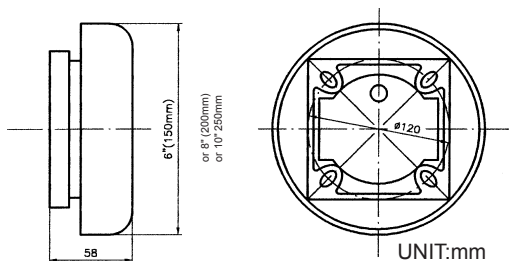

TECHNICAL INFORMATION

Ordering Code:

CB	-	6	-	R	-	24
		Gong size				Voltage
		4		-		6
		6		Gray		12
		8		R		24
		10				120
						220
						380

Specifications

Cat. No.	Volts	Amps (Rated)	Amps (Actual)	dB
CB-4-6	6V DC	0.50	0.10	86
CB-4-12	12V DC	0.60	0.20	86
CB-4-24	24V DC	0.30	0.08	86
CB-4-120	120V AC	0.15	0.05	86
CB-4-240	240V AC	0.10	0.03	86
CB-6-6	6V DC	0.50	0.10	86
CB-6-12	12V DC	0.85	0.20	86
CB-6-24	24V DC	0.30	0.08	86
CB-6-120	120V AC	0.10	0.05	86
CB-6-240	240V AC	0.05	0.03	86
CB-8-6	6V DC	0.50	0.10	86
CB-8-12	12V DC	0.85	0.20	86
CB-8-24	24V DC	0.30	0.08	86
CB-8-120	120V AC	0.10	0.05	86
CB-8-240	240V AC	0.05	0.03	86
CB-10-6	6V DC	0.50	0.10	86
CB-10-12	12V DC	0.85	0.20	86
CB-10-24	24V DC	0.30	0.08	86
CB-10-120	120V AC	0.10	0.05	86
CB-10-240	240V AC	0.05	0.03	86

CB-4 (4 inch bell)

CB-6 CB-8 and CB-10 (6, 8, 10 inch bell)

Weather-Proof Back Box: Model CB-BX